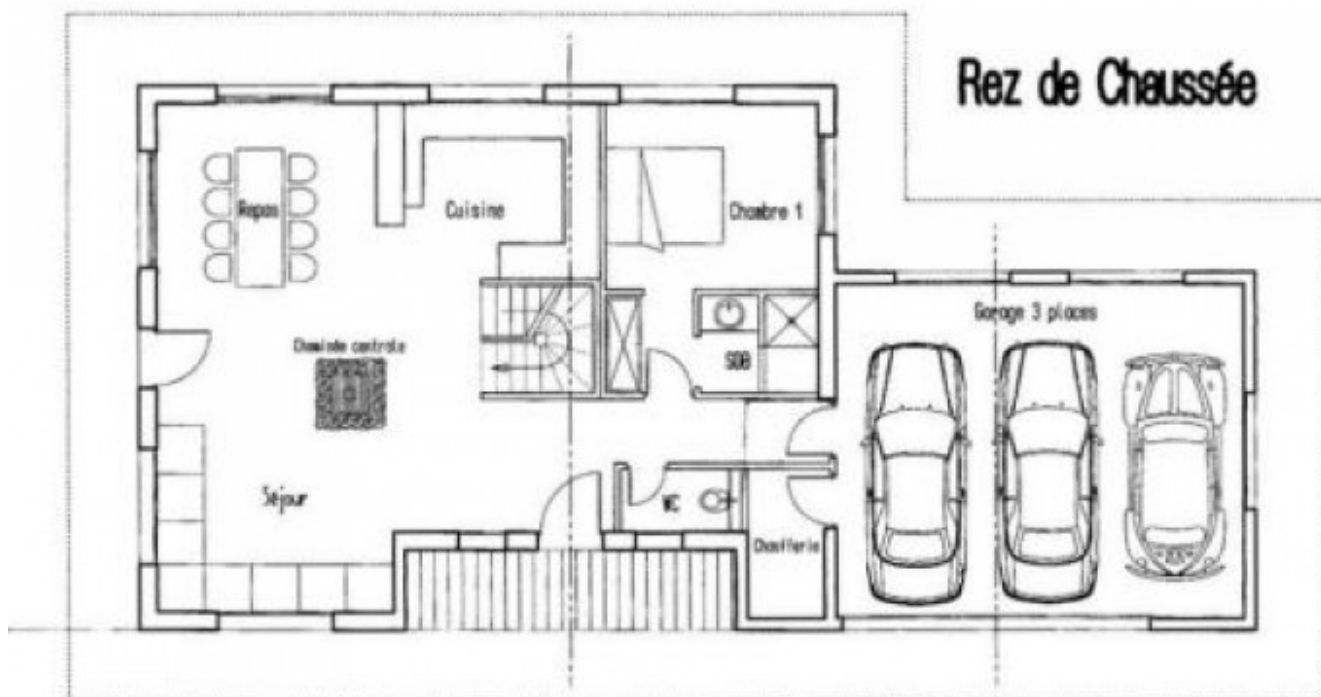

La surface totale est de 2.174 m² et un permis de construire a été accordé pour un chalet, ce qui permettra aux acquéreurs de gagner du temps et de l'argent. Le permis peut être modifié pour répondre aux besoins individuels. Alpine Property peut vous assister dans la recherche de constructeurs de chalets et d'entreprises locales.