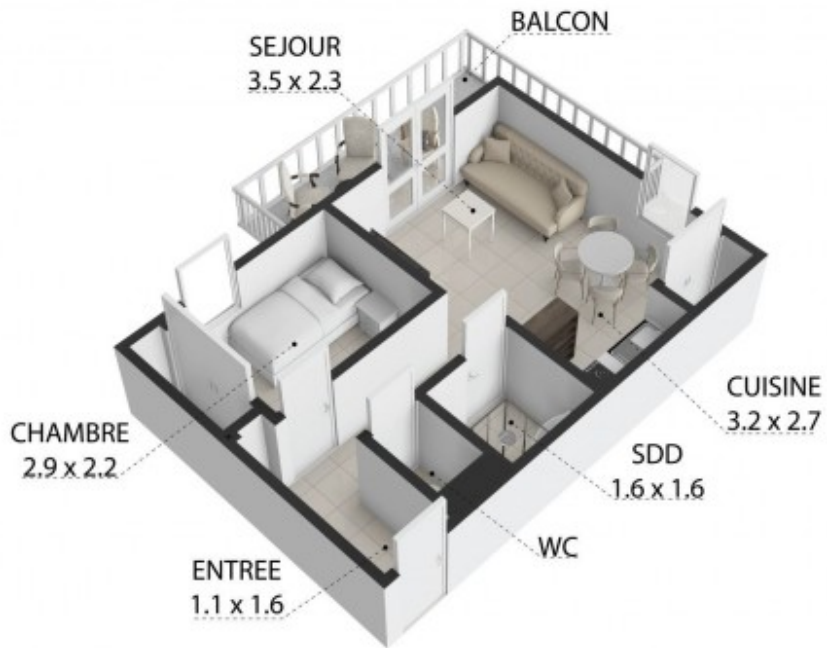

Toutes les dimensions indiquées sont approximatives.
The plans shown are approximate and for information purposes only.